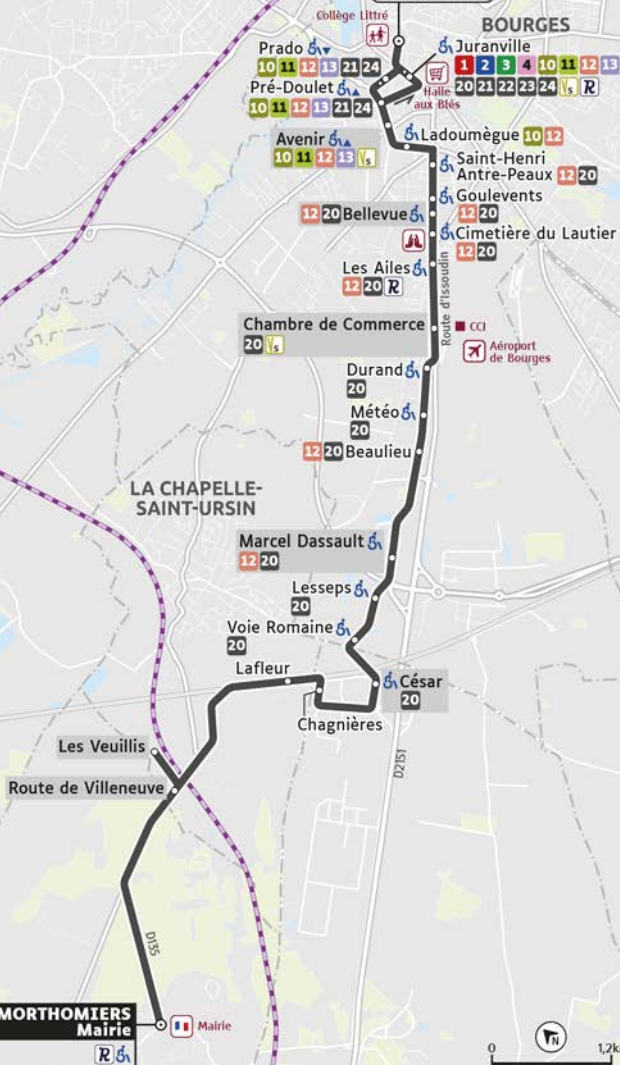

# 25 Nation <-> MORTHOMIERS

25 Nation				
1	2	3	4	10
12	13	20	21	22
23	24			

**Arrêt** Retrouvez ces arrêts dans les tableaux des horaires du guide

25

**NATION**  
**► MORTHOMIERS**

25

**Horaires du lundi au samedi - toutes périodes**

<i>NATION Quai B</i>	<i>Avenir</i>	<i>Bellevue</i>	<i>Chambre de Commerce</i>	<i>Marcel Dassault</i>	<i>César</i>	<i>Les Veullis</i>	<i>Route de Villeneuve</i>	<i>Morthomiers Mairie</i>
6:22	6:25	6:28	6:30	6:35	6:40	6:45	6:46	6:50
7:30	7:34	7:37	7:40	7:45	7:50	7:55	7:56	8:00
8:40	8:44	8:47	8:50	8:55	9:00	9:05	9:06	9:10
11:30	11:34	11:37	11:40	11:45	11:50	11:55	11:56	12:00
12:40	12:44	12:47	12:50	12:55	13:00	13:05	13:06	13:10
16:10	16:14	16:17	16:20	16:25	16:30	16:35	16:36	16:40
17:20	17:24	17:27	17:30	17:35	17:40	17:45	17:46	17:50
18:35	18:39	18:42	18:45	18:50	18:55	19:00	19:01	19:05

25

**MORTHOMIERS**  
**► NATION**

25

**Horaires du lundi au samedi - toutes périodes**

<i>Morthomiers Mairie</i>	<i>Route de Villeneuve</i>	<i>Les Veullis</i>	<i>César</i>	<i>Marcel Dassault</i>	<i>Chambre de Commerce</i>	<i>Bellevue</i>	<i>Avenir</i>	<i>NATION</i>
6:54	6:57	6:58	7:03	7:07	7:11	7:14	7:17	7:23
8:04	8:07	8:08	8:13	8:17	8:21	8:24	8:27	8:33
9:14	9:17	9:18	9:23	9:27	9:31	9:34	9:37	9:45
12:04	12:07	12:08	12:13	12:17	12:21	12:24	12:27	12:33
13:14	13:17	13:18	13:23	13:27	13:31	13:34	13:37	13:45
16:44	16:47	16:48	16:53	16:57	17:01	17:04	17:07	17:13
18:00	18:03	18:04	18:09	18:13	18:17	18:20	18:23	18:29
19:10	19:13	19:14	19:19	19:23	19:27	19:30	19:33	19:38