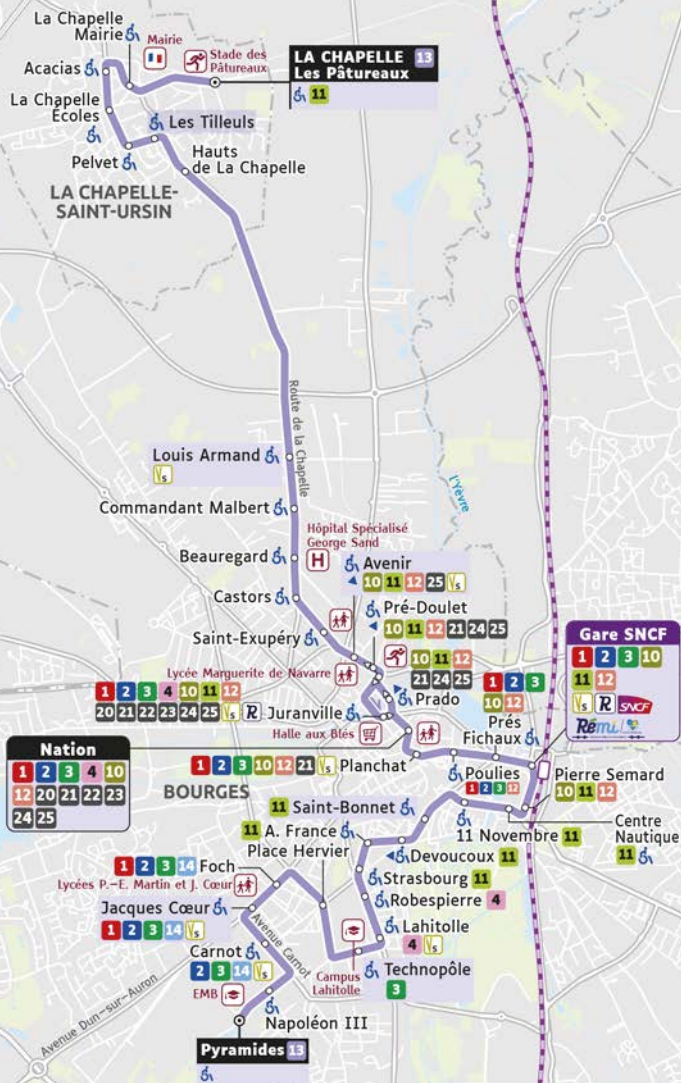

13 LA CHAPELLE <-> Pyramides

Arrêt Retrouvez ces arrêts dans les tableaux des horaires du guide

13

PYRAMIDES
▶ LA CHAPELLE

13

Horaires du lundi au samedi - toutes périodes

<i>Pyramides</i>	<i>Jacques Cœur</i>	<i>Technopôle</i>	<i>Saint-Bonnet</i>	<i>Gare SNCF Quai C</i>	<i>NATION Quai C</i>	<i>Avenir</i>	<i>Louis Armand</i>	<i>Les Tilleuls</i>	<i>Les Pâturaux</i>
6:10	6:14	6:18	6:25	6:32	6:37	6:40	6:44	6:50	6:56
7:04	7:08	7:12	7:20	7:26	7:33	7:37	7:41	7:47	7:53
8:04	8:08	8:12	8:20	8:26	8:33	8:37	8:41	8:47	8:53
9:04	9:08	9:12	9:20	9:26	9:33	9:37	9:41	9:47	9:53
10:00	10:04	10:08	10:16	10:22	10:29	10:33	10:37	10:43	10:49
11:00	11:04	11:08	11:16	11:22	11:29	11:33	11:37	11:43	11:49
11:55	11:59	12:03	12:11	12:17	12:24	12:28	12:32	12:38	12:44
12:57	13:01	13:05	13:13	13:19	13:26	13:30	13:34	13:40	13:46
13:54	13:58	14:02	14:10	14:16	14:23	14:27	14:31	14:37	14:43
14:56	15:00	15:04	15:12	15:18	15:25	15:29	15:33	15:39	15:45
15:37	15:41	15:45	15:53	15:59	16:06	16:10	16:14	16:20	16:26
16:49	16:53	16:57	17:05	17:11	17:18	17:22	17:26	17:32	17:38
18:00	18:04	18:08	18:16	18:22	18:29	18:33	18:37	18:43	18:49
19:00	19:04	19:08	19:16	19:22	19:28	19:31	19:35	19:41	19:47
19:53	19:57	20:01	20:09	20:15	20:21	-	-	-	-