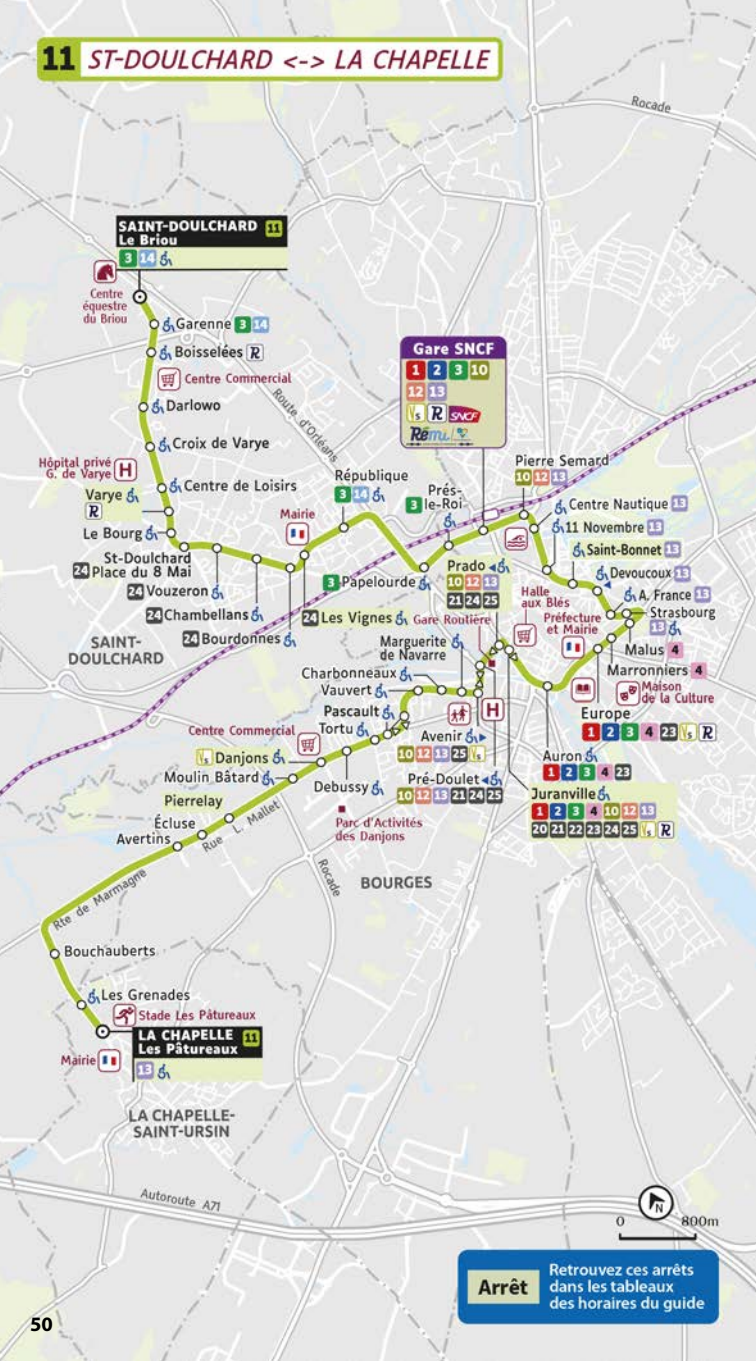

11 ST-DOULCHARD <-> LA CHAPELLE

SAINT-DOULCHARD 11
Le Briou

Gare SNCF
1 2 3 10
12 13
15 19 21 24 25
R SNCF
Remui

LA CHAPELLE 11
Les Pâturaux

Arrêt Retrouvez ces arrêts dans les tableaux des horaires du guide

11**SAINT-DOULCHARD****▶ LA CHAPELLE****11****Horaires du lundi au samedi - toutes périodes**

Le Briou	Varye	Les Vignes	Gare SNCF Quai A	Saint-Bonnet	Europe	Prado	Danjons	Pierrelay	Les Pâturaux
-	-	-	-	-	6:35	6:40	6:46	6:48	6:54
7:07	7:13	7:18	7:25	7:30	7:35	7:40	7:46	7:48	7:54
8:07	8:13	8:18	8:25	8:30	8:35	8:40	8:46	8:48	8:54
9:07	9:13	9:18	9:25	9:30	9:35	9:40	9:46	9:48	9:54
10:07	10:13	10:18	10:25	10:30	10:35	10:40	10:46	10:48	10:54
11:07	11:13	11:18	11:25	11:30	11:35	11:40	11:46	11:48	11:54
12:07	12:13	12:18	12:25	12:30	12:35	12:40	12:46	12:48	12:54
13:07	13:13	13:18	13:25	13:30	13:35	13:40	13:46	13:48	13:54
14:07	14:13	14:18	14:25	14:30	14:35	14:40	14:46	14:48	14:54
15:07	15:13	15:18	15:25	15:30	15:35	15:40	15:46	15:48	15:54
16:07	16:13	16:18	16:25	16:30	16:35	16:40	16:46	16:48	16:54
17:07	17:13	17:18	17:25	17:30	17:35	17:40	17:46	17:48	17:54
18:07	18:13	18:18	18:25	18:30	18:35	18:40	18:46	18:48	18:54
19:07	19:13	19:18	19:25	19:30	19:35	19:40	19:46	19:48	19:54
20:05	20:11	20:16	20:23	20:28	20:33	-	-	-	-